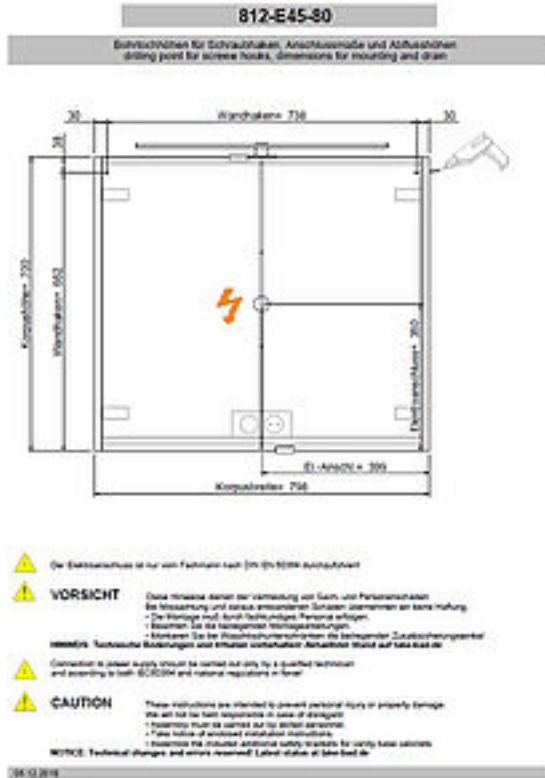

FORMAT Basic Spiegelschrank

FORMAT BASIC Spiegelschrank

800x702x130mm, we, m LED-Aufsatzleuchte

FU18010010002

Technische Daten und Varianten