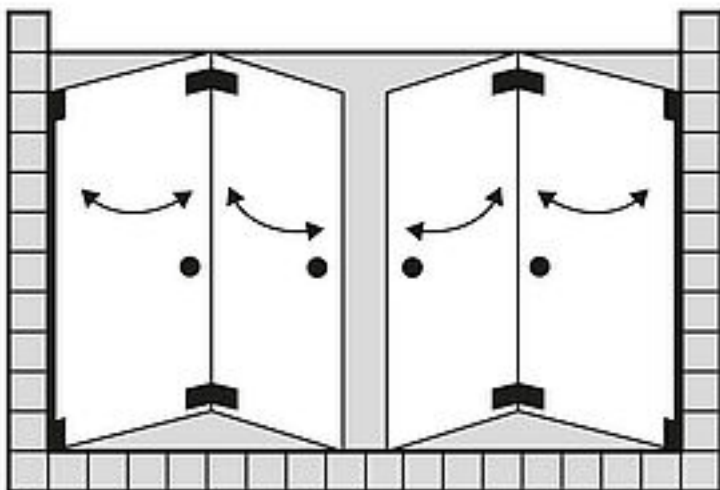

FORMAT Design 3.0 Ganzglas-Doppel-Faltpür, Höhe bis 2000 mm

FORMAT Design 3.0 Ganzglas-Doppel-Faltpür, Höhe bis 2000 mm

Beschlag in chrom, Kristallglas hell 8 mm, Hebe Senk Pendel rahmenlos, faltba

FO06290250001

Technische Daten und Varianten

Farbe	Breite mm	Art.-Nr.
chrom	bis 1100	FO06290250001
chrom	bis 1200	FO06290250002
chrom	bis 1400	FO06290250003
chrom	bis 1600	FO06290250004
chrom	bis 1800	FO06290250005
schwarz	bis 1100	FO06290250101
schwarz	bis 1200	FO06290250102
???????schwarz	bis 1400	FO06290250103
???????schwarz	bis 1600	FO06290250104