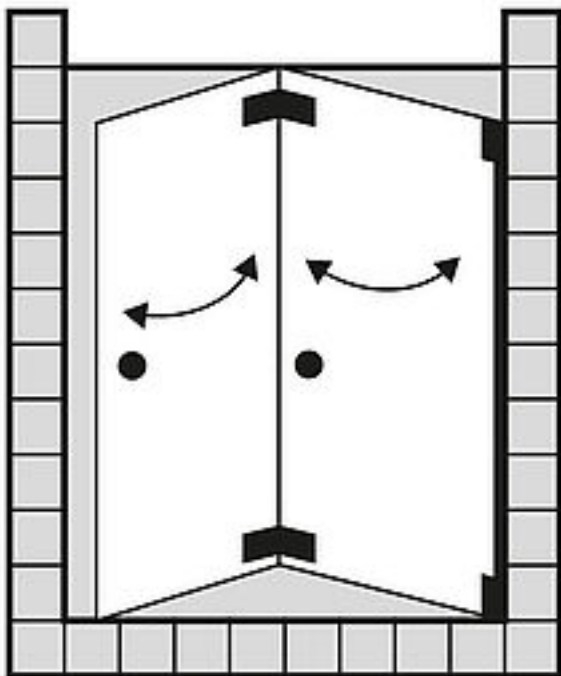

**FORMAT Design 3.0** Ganzglas-Falttür, Höhe 2000 mm

**FORMAT Design 3.0** Ganzglas-Falttür, Höhe 2000 mm

Beschlag in chrom, Kristallglas hell 8 mm, Hebe Senk Pendel rahmenlos, faltbar

**FO06290240001**

Technische Daten und Varianten

<b>Farbe</b>	<b>Breite mm</b>	<b>Art.-Nr.</b>
chrom	800	FO06290240001
chrom	900	FO06290240002
chrom	1000	FO06290240003
chrom	1200	FO06290240004
chrom	1400	FO06290240005
schwarz	800	FO06290240101
schwarz	900	FO06290240102
schwarz	1000	FO06290240103
schwarz	1200	FO06290240104