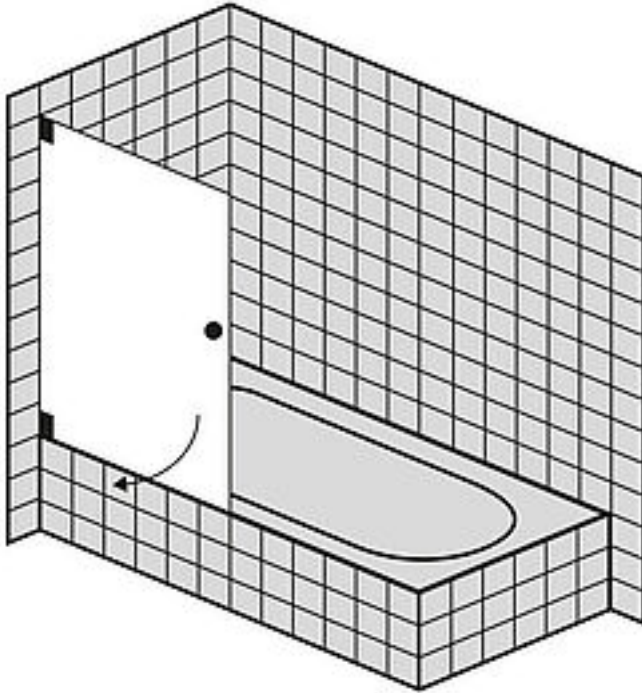

FORMAT Design 3.0 Ganzglas-Badewannen-Schwingtür, Höhe bis 1500 mm

FORMAT Design 3.0 Ganzglas-Badewannen-Schwingtür, Höhe bis 1500 mm

Beschlag in chrom, Kristallglas hell 8 mm, Hebe Senk Pendel rahmenlos

FO06290230001

Technische Daten und Varianten

Farbe	Breite mm	Art.-Nr.
chrom	bis 800	FO06290230001
chrom	bis 900	FO06290230002
chrom	bis 1000	FO06290230003
schwarz	bis 800	FO06290230101
schwarz	bis 900	FO06290230102
schwarz	bis 1000	FO06290230103