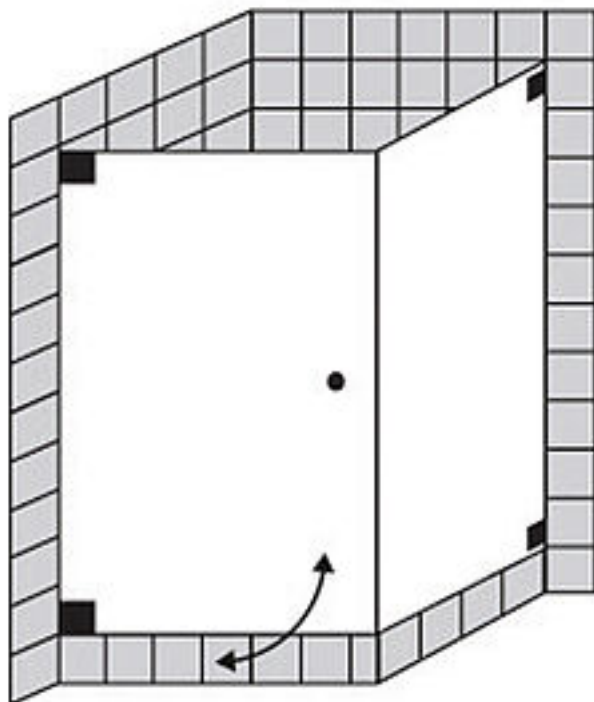

FORMAT Design 3.0 Ganzglas-Pendeltür mit Seitenwand, Höhe bis 2000 mm

FORMAT Design 3.0 Ganzglas-Pendeltür mit Seitenwand, Höhe bis 2000 mm

Beschlag in chrom, Kristallglas hell 8 mm, Hebe Senk Pendel rahmenlos

FO06290070001

Technische Daten und Varianten

Farbe	Abmessung mm	Art.-Nr.
chrom	bis 800 x 800	FO06290070001 ^{1) 2)}
chrom	bis 900 x 900	FO06290070002 ^{1) 2)}
chrom	bis 1000 x 1000	FO06290070003 ^{1) 2)}
schwarz	bis 800 x 800	FO06290070101 ^{1) 2)}
schwarz	bis 900 x 900	FO06290070102 ^{1) 2)}
???????schwarz	bis 1000 x 1000	FO06290070103 ^{1) 2)}