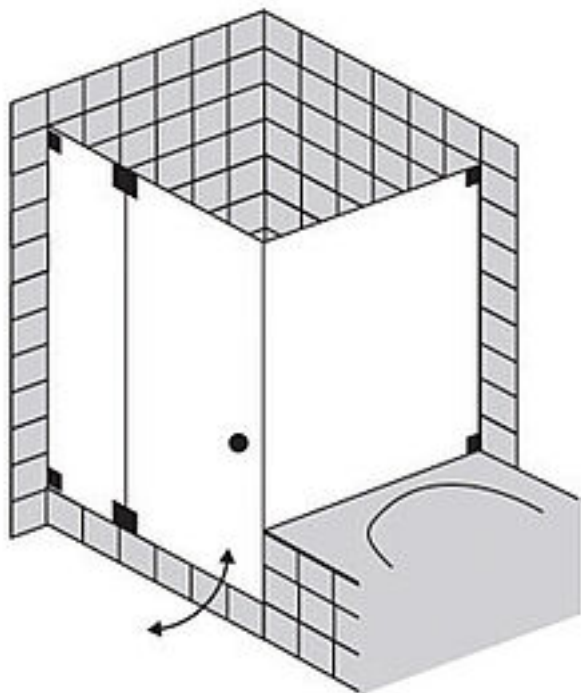

FORMAT Design 3.0 Ganzglas-Pendeltür mit Seitenwand an Badewanne, Höhe 2000 mm

FORMAT Design 3.0 Ganzglas-Pendeltür mit Seitenwand an Badewanne, Höhe 2000 mm

Beschlag in chrom, Kristallglas hell 8 mm, Hebe Senk Pendel rahmenlos

FO06290030001

Technische Daten und Varianten

Farbe	Breite mm	Art.-Nr.
chrom	800	FO06290030001 ^{1) 2 3)}
chrom	900	FO06290030002 ^{1) 2 3)}
chrom	1000	FO06290030003 ^{1) 2 3)}
schwarz	800	FO06290030101 ^{1) 2 3)}
schwarz	900	FO06290030102 ^{1) 2 3)}
???????schwarz	1000	FO06290030103 ^{1) 2 3)}

¹⁾ Gegen Aufpreis kann eine Haltestange geliefert werden.

- ²⁾ Bitte bei Bestellung pendelbar bzw. nach außen öffnend angeben.
- ³⁾ Das verkürzte Seitenteil wird neben der Badewanne auf Z-Winkel gestellt und die Glaskante nach unten mit einem Magnetträgerprofil verlängert. Das Magnetträgerprofil ist nur in EV1, hochglanzpoliert oder Sanitärfarben erhältlich.