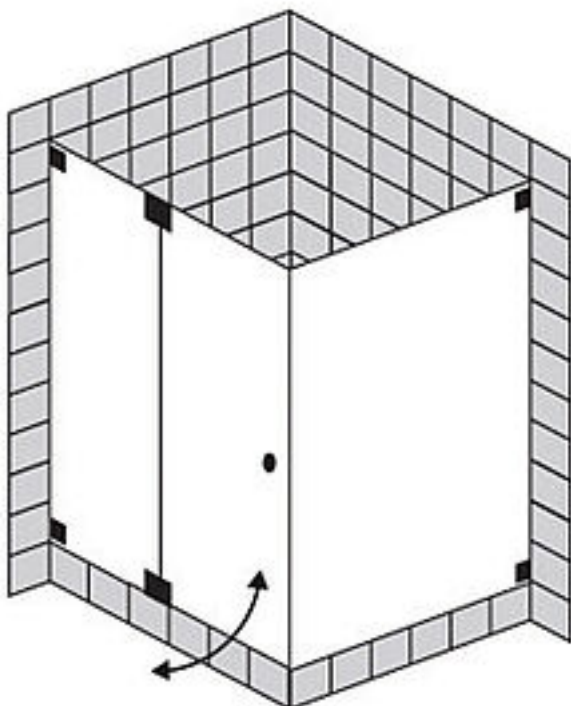

FORMAT Design 3.0 Ganzglas-Pendeltür mit Seitenwand, Höhe bis 2000 mm

FORMAT Design 3.0 Ganzglas-Pendeltür mit Seitenwand, Höhe bis 2000 mm

Beschlag in chrom, Kristallglas hell 8 mm, Hebe Senk Pendel rahmenlos

FO06290020001

Technische Daten und Varianten

Farbe	Abmessung mm	Art.-Nr.
chrom	bis 800 x 800	FO06290020001 ^{1) 2)}
chrom	bis 900 x 900	FO06290020002 ^{1) 2)}
chrom	bis 1000 x 1000	FO06290020003 ^{1) 2)}
chrom	bis 1200 x 1200	FO06290020004 ^{1) 2)}
schwarz	bis 800 x 800	FO06290020101 ^{1) 2)}
schwarz	bis 900 x 900	FO06290020102 ^{1) 2)}
???????schwarz	bis 1000 x 1000	FO06290020103 ^{1) 2)}
???????schwarz	bis 1200 x 1200	FO06290020104 ^{1) 2)}