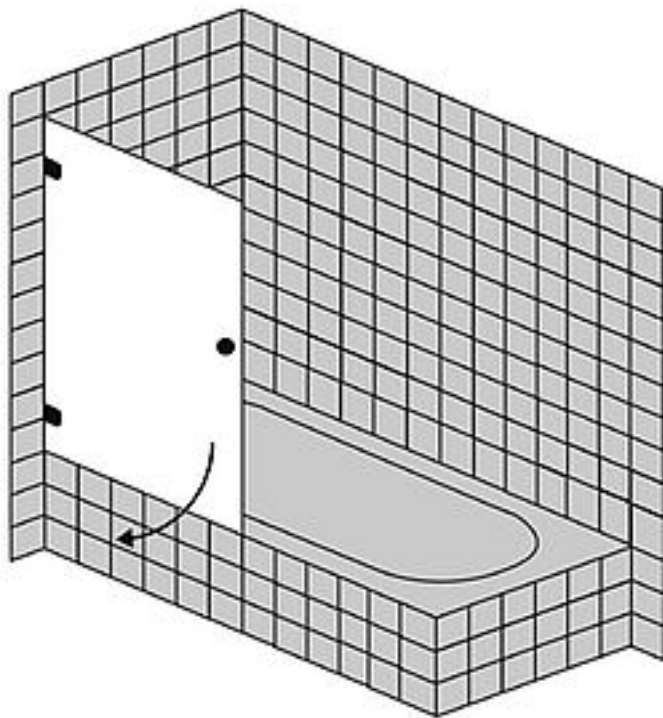

**FORMAT Design 3.0** Ganzglas-Tür für Badewanne, Höhe bis 1500 mm

**FORMAT Design 3.0** Ganzglas-Tür für Badewanne, Höhe bis 1500 mm

Beschlag in chrom, Kristallglas hell 8 mm, Hebe Senk rahmenlos

**FO06270200001**

Technische Daten und Varianten

**Breite mm**  
bis 800

**Art.-Nr.**  
FO06270200001

---