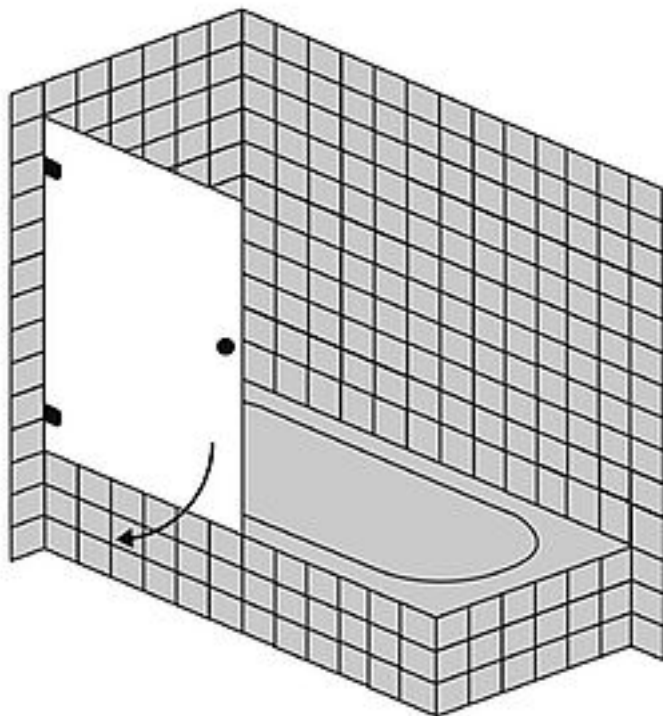

FORMAT Design 3.0 Ganzglas-Tür für Badewanne, Höhe bis 1500 mm

FORMAT Design 3.0 Ganzglas-Tür für Badewanne, Höhe bis 1500 mm

Beschlag in chrom, Kristallglas hell 8 mm, Hebe Senk rahmenlos

FO06270200001

Technische Daten und Varianten

Breite mm
bis 800

Art.-Nr.
FO06270200001
