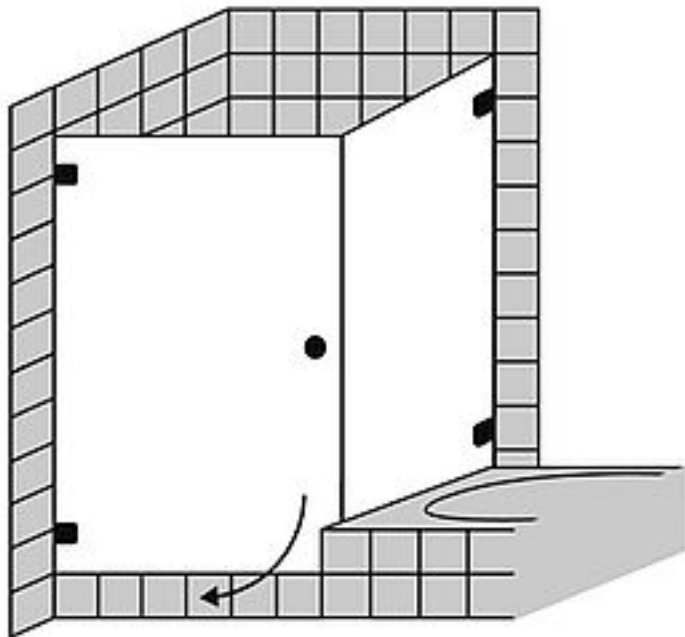

**FORMAT Design 3.0** Ganzglas-Tür mit Seitenwand für Badewanne, Höhe bis 2000 mm

**FORMAT Design 3.0** Ganzglas-Tür mit Seitenwand für Badewanne, Höhe bis 2000 mm

Beschlag in chrom, Kristallglas hell 8 mm, Hebe Senk rahmenlos

**FO06270140001**

Technische Daten und Varianten

**Abmessung mm**

bis 800 x 800

bis 900 x 900

bis 1000 x 1000

**Art.-Nr.**

FO06270140001