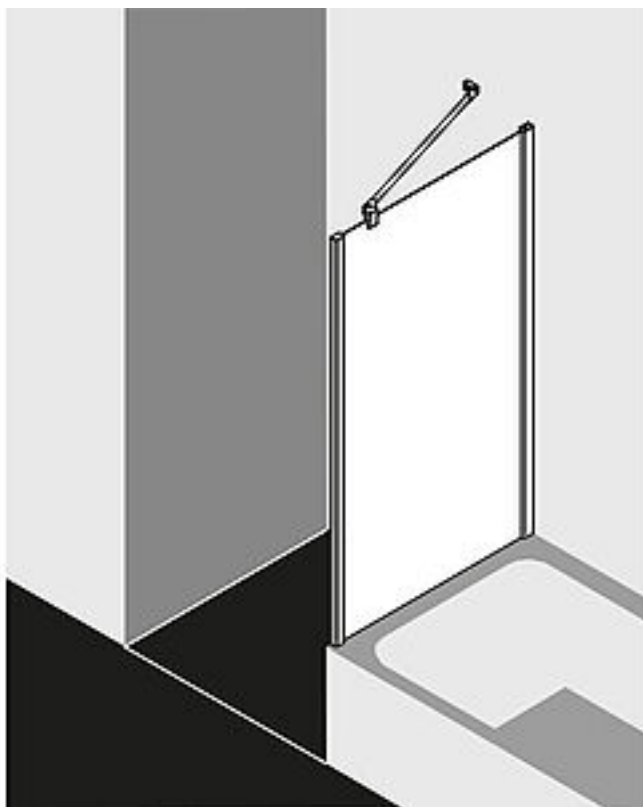

**FORMAT Design 2.0** Seitenwand verkürzt auf Badewanne, Höhe bis 2050 mm

**FORMAT Design 2.0** Seitenwand verkürzt auf Badewanne, Höhe bis 2050 mm

Maßanfertigung

**FO06170490001**

Sonderkonstruktion auf Anfrage

Technische Daten und Varianten

<b>Maßanfertigung (max. Höhe 2050 mm)</b>	<b>Wanneneinbaumaß mm</b>	<b>Glasart</b>	<b>Anschlag rechts Art.-Nr.</b>
	bis 950	ESG klar	FO06170490001
		ESG klar Clean	FO06170490002
	951-1250	ESG klar	FO06170490003
		ESG klar Clean	FO06170490004
<b>Schrägschnitt</b>		<b>Art.-Nr.</b>	
		FO06170310002	