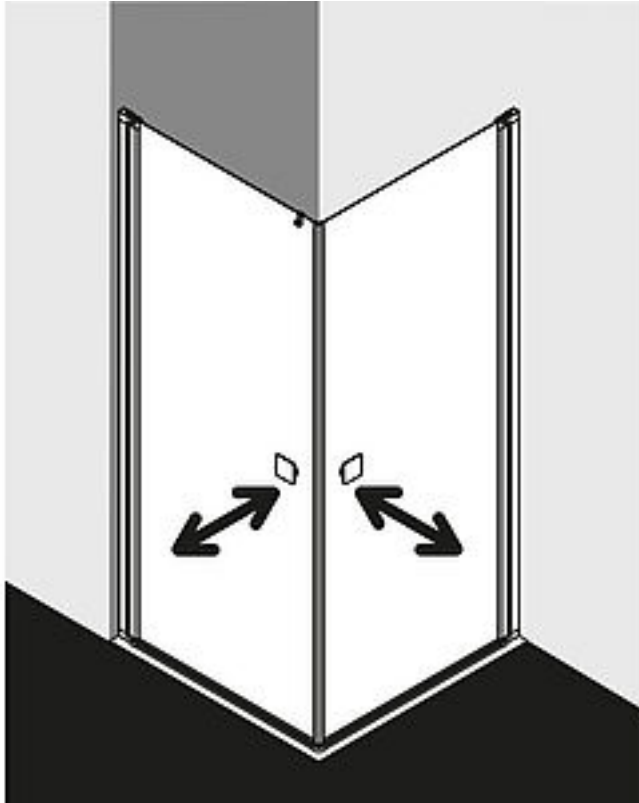

FORMAT Design 2.0 Pendeltür-Eckeinstiegshälfte, Höhe 2000 mm

FORMAT Design 2.0 Pendeltür-Eckeinstiegshälfte, Höhe 2000 mm

Silber Hochglanz

FO06170180001

Sonderkonstruktion auf Anfrage

Technische Daten und Varianten

Einstieg mm	Wanneneinbau- maß Seitenwand mm	Glasaußenkante mm	Glasart	Anschlag links Art.-Nr.	Anschlag rechts Art.-Nr.
986	780-805	755-780	ESG klar	FO06170170001	FO06170180001
			ESG klar Clean	FO06170170002	FO06170180002
1127	880-905	855-880	ESG klar	FO06170170003	FO06170180003
			ESG klar Clean	FO06170170004	FO06170180004
1269	980-1005	955-980	ESG klar	FO06170170005	FO06170180005
			ESG klar Clean	FO06170170006	FO06170180006

Sandgestrahlte Gläser	Art	Dekor	Art.-Nr.
	in Ecke	Dekor Stripe 1	FO06170300001
		Dekor Stripe 2	FO06170300002
		Dekor Stripe 3	FO06170300003
		Dekor Stripe 4	FO06170300004

Maßanfertigung (max. Höhe 2050 mm)	Breite mm	Glasart	Art.-Nr.
	bis 950	ESG klar	FO06170420001
		ESG klar Clean	FO06170420002
	951-1050	ESG klar	FO06170420003
		ESG klar Clean	FO06170420004
