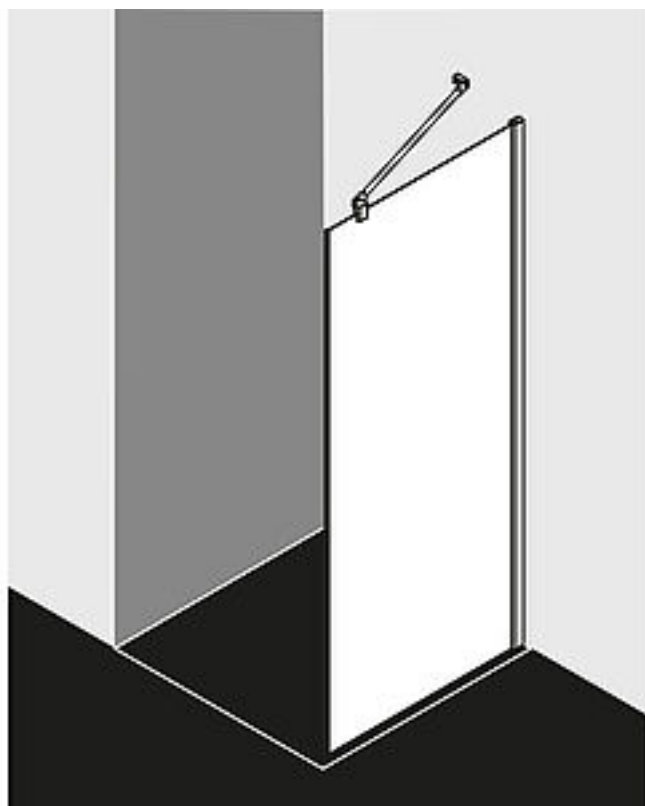

## FORMAT Design 2.0 Seitenwand, Höhe 2000 mm

### FORMAT Design 2.0 Seitenwand, Höhe 2000 mm

Silber Hochglanz

Zur Kombination mit FORMAT Design 2.0 Pendeltür 1-flügelig oder FORMAT Design 2.0 Pendeltür 1-flügelig mit Festfeld.

**FO06170140001**

Sonderkonstruktion auf Anfrage

### Technische Daten und Varianten

| Wanneneinbaumaß<br>Seitenwand mm | Glasaußenkante | Glasart        | Art.-Nr.      |
|----------------------------------|----------------|----------------|---------------|
| 780-805                          | 755-780        | ESG klar       | FO06170140001 |
|                                  |                | ESG klar Clean | FO06170140002 |
| 880-905                          | 855-880        | ESG klar       | FO06170140003 |
|                                  |                | ESG klar Clean | FO06170140004 |
| 980-1005                         | 955-980        | ESG klar       | FO06170140005 |