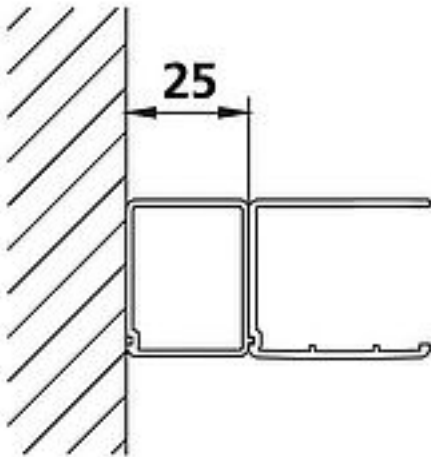

## FORMAT Pro 2.0 Stockverbreiterung

### FORMAT Pro 2.0 Stockverbreiterung

für alle Bauformen, außer FORMAT Pro 2.0 Seitenwände verkürzt auf Badewanne, FORMAT Pro 2.0 Gleittür 4-tlg. bodenfrei mit Festfeldern, FORMAT Pro 2.0 Schwingtüren.

Kombination von zwei Stockverbreiterungen in Reihe möglich, ausgenommen FORMAT Pro 2.0 Pendel-Falлтür, FORMAT Pro 2.0 Pendel-Falлтür 4-tlg., FORMAT Pro 2.0 Pendel-Falлтür Eckeinstieg 2-tlg., FORMAT Pro 2.0 Walk-In Pendel-Falлтür, FORMAT Pro 2.0 Badewannen-Falлтwand.

### Technische Daten und Varianten

Art	Art.-Nr.
silber matt, Höhe 1850mm	FO06152040001
silber hochglanz, Höhe 1850mm	FO06152040002
silber matt, Höhe 2000mm	FO06150750001
silber hochglanz, Höhe 2000mm	FO06150750002