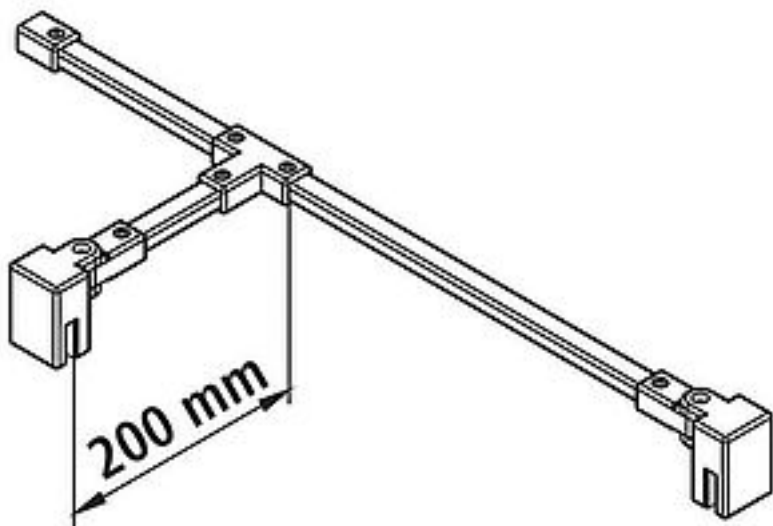

FORMAT Pro 2.0 Stabilisierung

FORMAT Pro 2.0 Stabilisierung

Länge 1200 mm, für Seitenwände/Festelemente, kann bei Montage beliebig gekürzt werden

FO06152020001

Technische Daten und Varianten