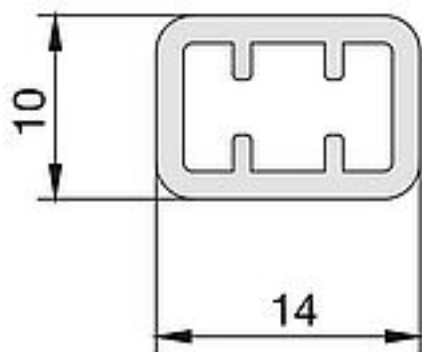

## FORMAT Pro 2.0 Rohr für Stabilisierung

### FORMAT Pro 2.0 Rohr für Stabilisierung

Länge 700 mm

**FO06152000001**