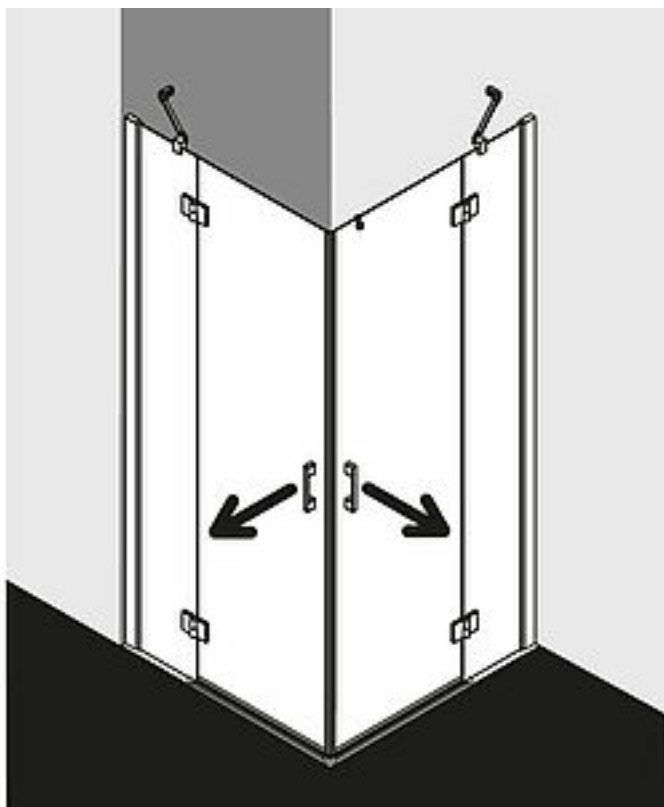

FORMAT Pro 2.0 Schwingtür-Eckeinstiegshälfte mit Festfeld 2-tlg., mit Wandprofil

FORMAT Pro 2.0 Schwingtür-Eckeinstiegshälfte mit Festfeld 2-tlg., mit Wandprofil

Silber Hochglanz

Kompletter Eckeinstieg setzt sich aus linkem und rechtem Halbteil zusammen.

FO06151460001

Technische Daten und Varianten

Höhe 2000 mm

Art.-Nr. FO06151...

Breite mm	Wanneneinbau- maß mm	Glasaußenkante mm	Glasart	Anschlag links Art.-Nr.	Anschlag rechts Art.-Nr.
750	735-760	710-735	•	FO06151460001	FO06151470001
			••	FO06151460002	FO06151470002
800	785-810	760-785	•	FO06151460003	FO06151470003

			••	FO06151460004 FO06151470004
830	810-835	785-810	•	FO06151460005 FO06151470005
			••	FO06151460006 FO06151470006
900	885-910	860-885	•	FO06151460007 FO06151470007
			••	FO06151460008 FO06151470008
930	910-935	885-910	•	FO06151460009 FO06151470009
			••	FO06151460010 FO06151470010
1000	985-1010	960-985	•	FO06151460011 FO06151470011
			••	FO06151460012 FO06151470012
1030	1010-1035	985-1010	•	FO06151460013 FO06151470013
			••	FO06151460014 FO06151470014
1100	1085-1110	1060-1085	•	FO06151460015 FO06151470015
			••	FO06151460016 FO06151470016
1200	1185-1210	1160-1185	•	FO06151460017 FO06151470017
			••	FO06151460018 FO06151470018
1230	1210-1235	1185-1210	•	FO06151460019 FO06151470019
			••	FO06151460020 FO06151470020