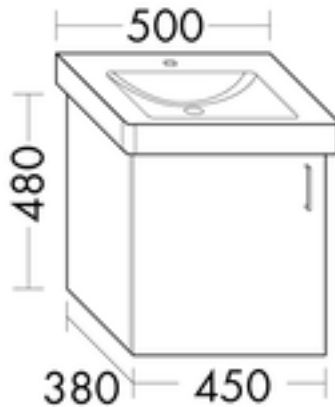

FORMAT Design Waschtisch-Unterschrank WWMP045L/WWMP045R

FORMAT Design Waschtisch-Unterschrank WWMP045L/WWMP045R

zu Villeroy & Boch Waschtisch Subway 2.0 7315F0, 1 Tür

FOWWMP045...L

Technische Daten und Varianten

Höhe x Tiefe mm	Breite mm	Türanschlag	Art.-Nr.
480 x 380	450	links	FOWWMP045...L
		rechts	FOWWMP045...R

FORMAT Design Badmöbel

Sie haben die Auswahl zwischen 14 Frontfarben mit dazugehörigem Korpus.

Kombinationen von innen nach außen: MDF-Trägerplatte/Thermoformfolie