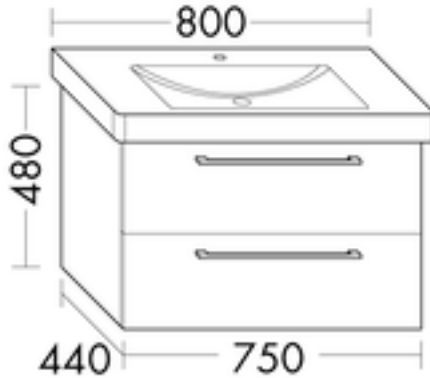

FORMAT Design Waschtisch-Unterschrank WWMN075

FORMAT Design Waschtisch-Unterschrank WWMN075

zu Villeroy & Boch Waschtisch Subway 2.0 7175.80, 1 Schublade oben mit Siphonausschnitt, 1 Auszug unten

FOWWMN075...

Technische Daten und Varianten

Höhe x Tiefe mm	Breite mm	Art.-Nr.
480 x 440	750	FOWWMN075...

FORMAT Design Badmöbel

Sie haben die Auswahl zwischen 14 Frontfarben mit dazugehörigem Korpus.

Kombinationen von innen nach außen: MDF-Trägerplatte/Thermoformfolie