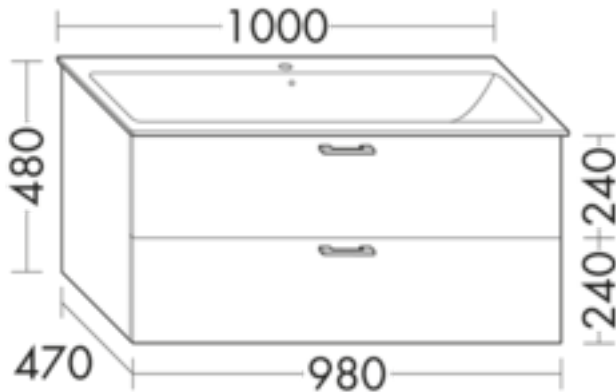

FORMAT Design Waschtisch-Unterschrank WWCQ098

FORMAT Design Waschtisch-Unterschrank WWCQ098

zu Geberit Renova Nr. 1 Plan 122280000, 1 Schublade oben mit Siphonausschnitt, 1 Auszug unten

FOWWCQ098...

Technische Daten und Varianten

Höhe x Tiefe mm	Breite mm	Art.-Nr.
480 x 470	980	FOWWCQ098...

FORMAT Design Badmöbel

Sie haben die Auswahl zwischen 14 Frontfarben mit dazugehörigem Korpus.

Kombinationen von innen nach außen: MDF-Trägerplatte/Thermoformfolie