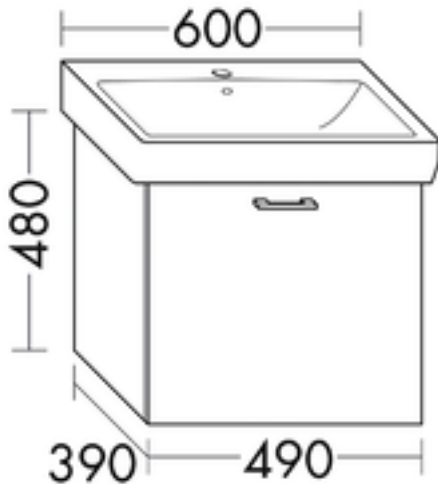

FORMAT Pro Q Waschtisch-Unterschrank WVYA049

FORMAT Pro Q Waschtisch-Unterschrank WVYA049

für FORMAT PRO Q Waschtisch 600 mm (FO072925000 und FO072925700), 1 Auszug

FOWVYA049

Technische Daten und Varianten

Höhe x Tiefe mm	Breite mm	Art.-Nr.
480 x 390	490	FOWVYA049...

FORMAT Pro Badmöbel

Sie haben die Auswahl zwischen 14 Frontfarben mit dazugehörigem Korpus.

Kombinationen von innen nach außen: MDF-Trägerplatte/Thermoformfolie