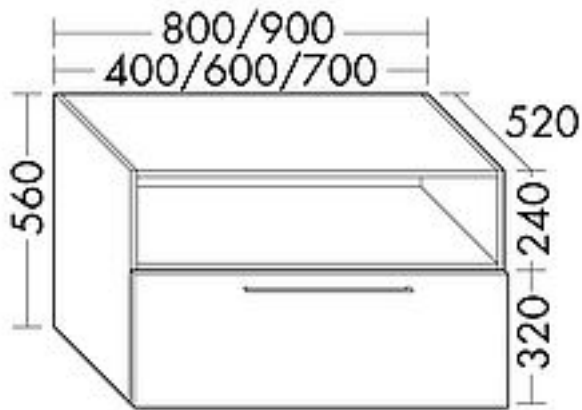

## FORMAT Design Waschtisch-Unterschrank WVWB

### FORMAT Design Waschtisch-Unterschrank WVWB

zu Konsolenplatten, 1 offenes Fach oben, 1 Auszug unten

**FOWVWA040...**

### Technische Daten und Varianten

Höhe x Tiefe mm	Breite mm	Art.-Nr.
560 x 520	300	FOWVWB030...
	400	FOWVWB040...
	600	FOWVWB060...
	700	FOWVWB070...
	800	FOWVWB080...
	900	FOWVWB090...