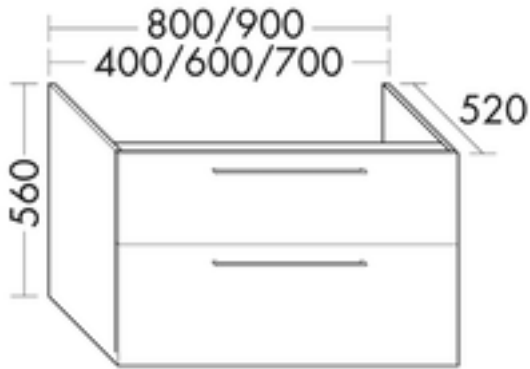

## FORMAT Design Waschtisch-Unterschrank WVZ

### FORMAT Design Waschtisch-Unterschrank WVZ

zu Konsolenplatten, 1 Schublade oben, 1 Auszug unten

**FOWVZ040...**

### Technische Daten und Varianten

Höhe x Tiefe mm	Breite mm	Art.-Nr.
560 x 520	300	FOWVZ030...
	400	FOWVZ040...
	600	FOWVZ060...
	700	FOWVZ070...
	800	FOWVZ080...
	900	FOWVZ090...