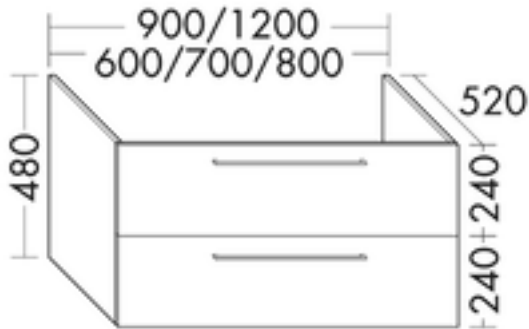

FORMAT Design Waschtisch-Unterschrank WVVV

FORMAT Design Waschtisch-Unterschrank WVVV

zu Konsolenplatten, 1 Auszug mit Siphonausschnitt und Innenteilung, 1 Auszug unten

FOWVVV060...

Technische Daten und Varianten

Höhe x Tiefe mm	Breite mm	Art.-Nr.
480 x 520	600	FOWVVV060...
	700	FOWVVV070...
	800	FOWVVV080...
	900	FOWVVV090...
	1200	FOWVVV120...

FORMAT Design Badmöbel

Sie haben die Auswahl zwischen 14 Frontfarben mit dazugehörigem Korpus.