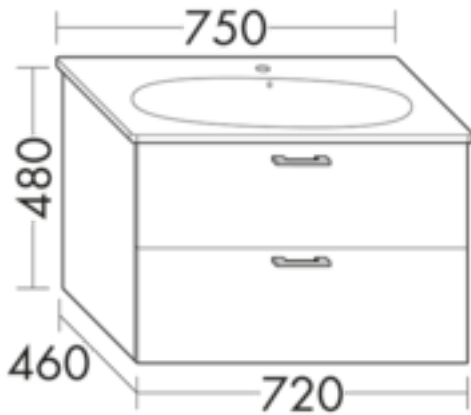

FORMAT Design Waschtisch-Unterschrank WVJ072

FORMAT Design Waschtisch-Unterschrank WVJ072

zu Geberit Acanto 500.641, 1 Schublade oben mit Siphonausschnitt, 1 Auszug unten

FOWVJ072...

Technische Daten und Varianten

Höhe x Tiefe mm	Breite mm	Art.-Nr.
480 x 460	720	FOWVJ072...

FORMAT Design Badmöbel

Sie haben die Auswahl zwischen 14 Frontfarben mit dazugehörigem Korpus.

Kombinationen von innen nach außen: MDF-Trägerplatte/Thermoformfolie