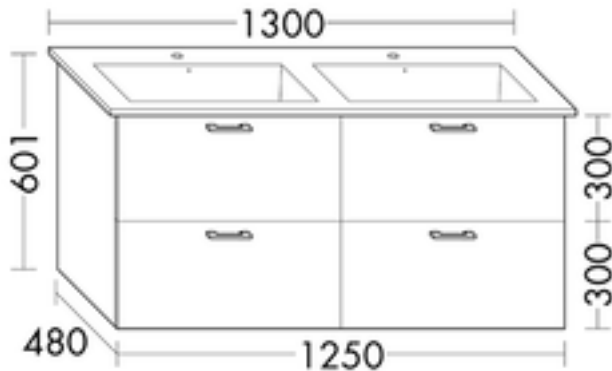

## FORMAT Design Waschtisch-Unterschrank WVMM125

### FORMAT Design Waschtisch-Unterschrank WVMM125

zu Waschtisch Duravit ME by Starck 233613, 2 Schubladen oben mit Siphonausschnitt, 2 Auszüge unten

**FOWVMM125...**

### Technische Daten und Varianten

Höhe x Tiefe mm	Breite mm	Art.-Nr.
601 x 480	1250	FOWVMM125...