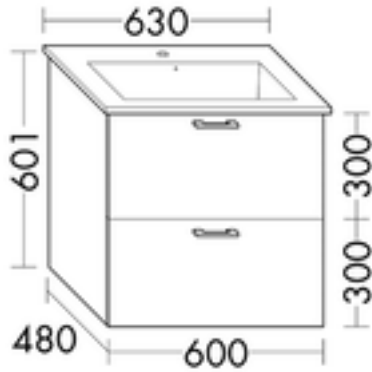

FORMAT Design Waschtisch-Unterschrank WVMM060

FORMAT Design Waschtisch-Unterschrank WVMM060

zu Waschtisch Duravit ME by Starck 233663, 1 Auszug oben mit Siphonausschnitt, 1 Auszug unten

FOWVMM060...

Technische Daten und Varianten

Höhe x Tiefe mm	Breite mm	Art.-Nr.
601 x 480	600	FOWVMM060...

FORMAT Design Badmöbel

Sie haben die Auswahl zwischen 14 Frontfarben mit dazugehörigem Korpus.

Kombinationen von innen nach außen: MDF-Trägerplatte/Thermoformfolie