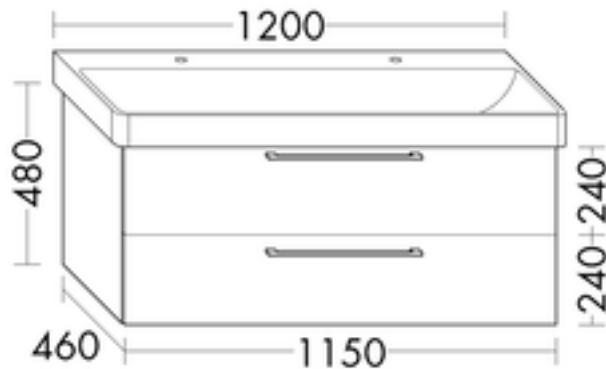

FORMAT Design Waschtisch-Unterschrank WVGA115

FORMAT Design Waschtisch-Unterschrank WVGA115

für Geberit WakeUp 2.0 500225 / 500253, 1 Schublade oben mit Siphonausschnitt, 1 Auszug unten

FOWVGA115...

Technische Daten und Varianten

Höhe x Tiefe mm	Breite mm	Art.-Nr.
480 x 450	1150	FOWVGA115...

FORMAT Design Badmöbel

Sie haben die Auswahl zwischen 14 Frontfarben mit dazugehörigem Korpus.

Kombinationen von innen nach außen: MDF-Trägerplatte/Thermoformfolie