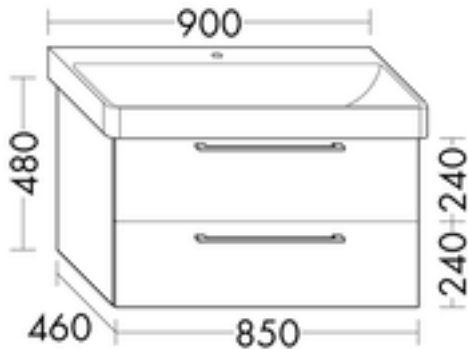

### FORMAT Design Waschtisch-Unterschrank WVGA085

für Geberit WakeUp 2.0 500250 / 500251, 1 Schublade oben mit Siphonausschnitt, 1 Auszug unten

**FOWVGA085...**

### Technische Daten und Varianten

Höhe x Tiefe mm	Breite mm	Art.-Nr.
480 x 450	850	FOWVGA085...