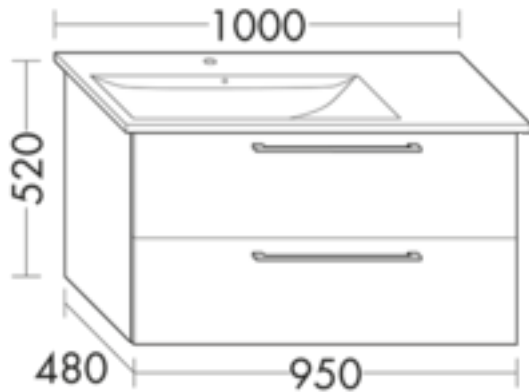

FORMAT Design Waschtisch-Unterschrank WVBS095L

FORMAT Design Waschtisch-Unterschrank WVBS095L

zu Villeroy & Boch Waschtisch Levita 4134 L1 XX / 4134 L2 XX / 4134 L3 XX, 1 Schublade oben mit Siphonausschnitt, 1 Auszug unten

FOWVBS095L...

Technische Daten und Varianten

Höhe x Tiefe mm	Breite mm	Art.-Nr.
520 x 480	950	FOWVBS095L...

FORMAT Design Badmöbel

Sie haben die Auswahl zwischen 14 Frontfarben mit dazugehörigem Korpus.

Kombinationen von innen nach außen: MDF-Trägerplatte/Thermoformfolie