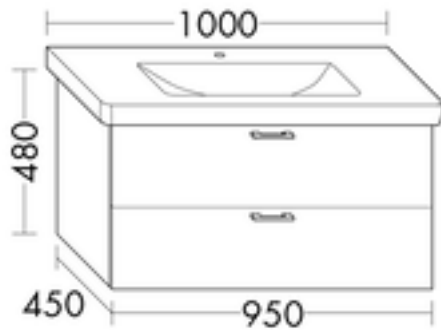

### FORMAT Design Waschtisch-Unterschrank WUQU095

zu Keramik-Waschtisch DURASTYLE 232010, 1 Schublade oben mit Siphonausschnitt, 1 Auszug unten  
**FOWUQU095...**

### Technische Daten und Varianten

Höhe x Tiefe mm	Breite mm	Art.-Nr.
480 x 450	950	FOWUQU095...