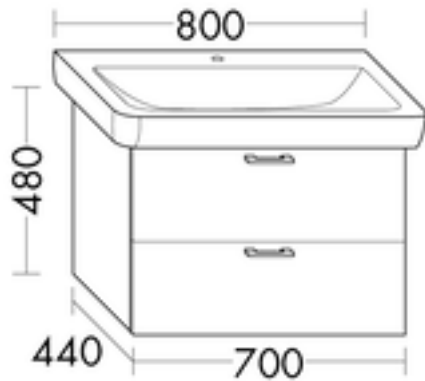

FORMAT Design Waschtisch-Unterschrank WUPC070

FORMAT Design Waschtisch-Unterschrank WUPC070

für Keramag Waschtisch Glow KGE011002, 1 Auszug oben mit Siphonausschnitt, 1 Auszug unten

FOWUPC070...

Technische Daten und Varianten

Höhe x Tiefe mm	Breite mm	Art.-Nr.
480 x 440	700	FOWUPC070...

FORMAT Design Badmöbel

Sie haben die Auswahl zwischen 15 Frontfarben mit dazugehörigem Korpus.

Kombinationen von innen nach außen: MDF-Trägerplatte/Thermoformfolie