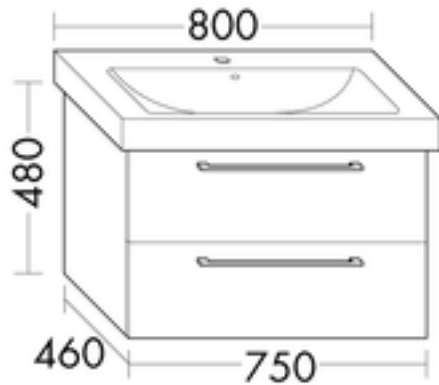

### FORMAT Design Waschtisch-Unterschrank WUMA

zu FORMAT Design Keramik 800 (FO 04215...), 1 Schublade oben mit Siphonausschnitt, 1 Auszug unten mit Inneneinteilung

**FOWUMA075...**

### Technische Daten und Varianten

Höhe x Tiefe mm	Breite mm	Art.-Nr.
480 x 460	750	FOWUMA075...