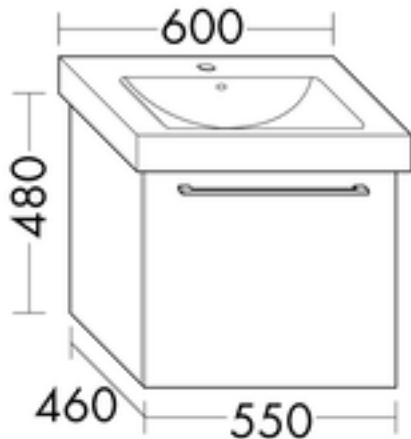

FORMAT Design Waschtisch-Unterschrank WULZ055

FORMAT Design Waschtisch-Unterschrank WULZ055

zu FORMAT Design Keramik 600 (FO 04210...), 1 Auszug

FOWULZ055...

Technische Daten und Varianten

Höhe x Tiefe mm	Breite mm	Art.-Nr.
480 x 460	550	FOWULZ055...

Holzmaserung

Front: vertikal bei Hochschränken, halbhohen Schränken, Unterschränken und Hängeschränken, horizontal bei Sideboards und Waschtischunterschranen

Korpus: vertikal

Aus produktionstechnischen Gründen ist ein durchgängiger Maserungsverlauf nicht möglich.