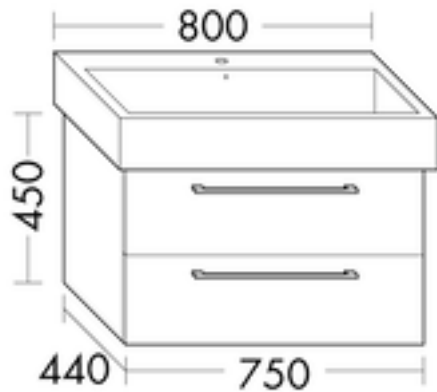

### FORMAT Design Waschtisch-Unterschrank WULX075

für Duravit Waschtisch Vera 045480, 1 Auszug oben mit Siphonausschnitt, 1 Auszug unten

**FOWULX075...**

### Technische Daten und Varianten

Höhe x Tiefe mm	Breite mm	Art.-Nr.
450 x 440	750	FOWULX075...