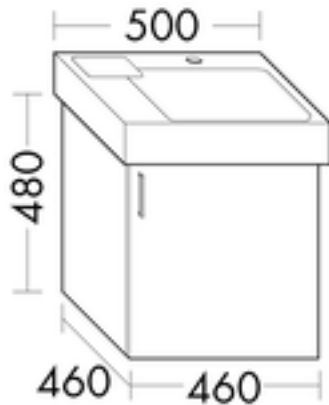

FORMAT Design Waschtisch-Unterschrank WULV046R

FORMAT Design Waschtisch-Unterschrank WULV046R

für Keramag Waschtisch Icon 124150, 1 Tür rechts

FOWULV046...R

Technische Daten und Varianten

Höhe x Tiefe mm	Breite mm	Art.-Nr.
480 x 460	460	FOWULV046...R

Holzmaserung

Front: vertikal

bei Hochschränken, halbhohen Schränken, Unterschränken und Hängeschränken, horizontal bei Sideboards und Waschtischunterschränken

Korpus: vertikal

Aus produktionstechnischen Gründen ist ein durchgängiger Maserungsverlauf nicht möglich.