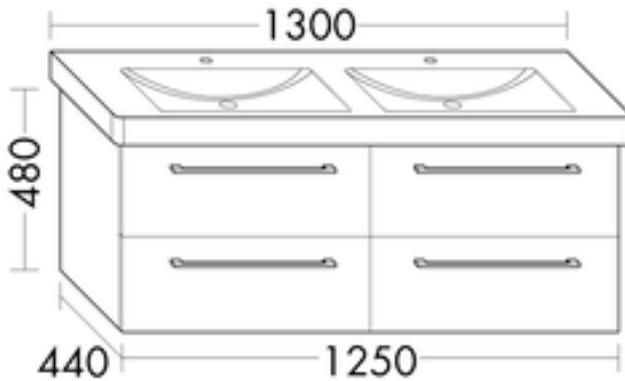

### FORMAT Design Waschtisch-Unterschrank WUJV125

für Villeroy & Boch Waschtisch Subway 2.0 7176.DO, 2 Auszüge oben  
mit Siphonausschnitt, 2 Auszüge unten

**FOWUJV125...**

### Technische Daten und Varianten

Höhe x Tiefe mm	Breite mm	Art.-Nr.
480 x 440	1250	FOWUJV125...