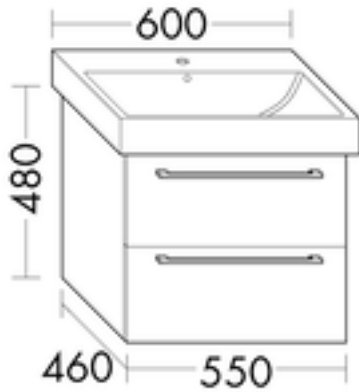

FORMAT Design Waschtisch-Unterschrank WUHX055

FORMAT Design Waschtisch-Unterschrank WUHX055

für Keramag Waschtisch Icon 124060, 1 Auszug oben mit Siphonausschnitt, 1 Auszug unten

FOWUHX055...

Technische Daten und Varianten

Höhe x Tiefe mm	Breite mm	Art.-Nr.
480 x 460	550	FOWUHX055...

FORMAT Design Badmöbel

Sie haben die Auswahl zwischen 15 Frontfarben mit dazugehörigem Korpus.

Kombinationen von innen nach außen: MDF-Trägerplatte/Thermoformfolie