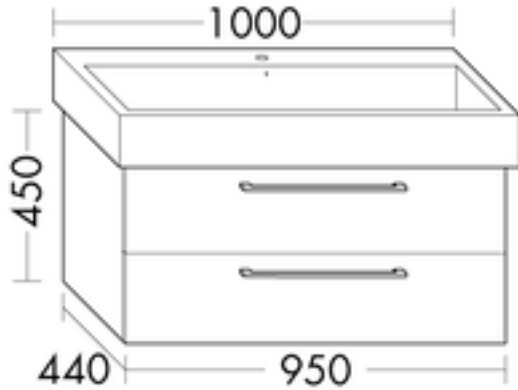

### FORMAT Design Waschtisch-Unterschrank WUBW095

für Duravit Waschtisch Vero 045410, mit Siphonausschnitt, 2 Auszüge oben

**FOWUBW095...**

### Technische Daten und Varianten

Höhe x Tiefe mm	Breite mm	Art.-Nr.
450 x 440	950	FOWUBW095...