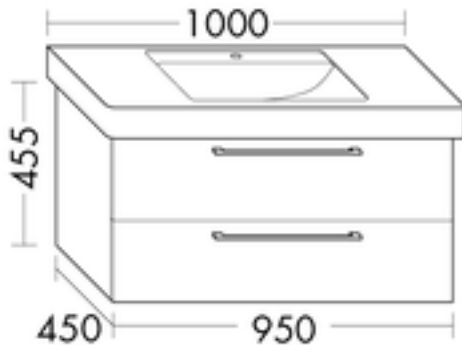

FORMAT Design Waschtisch-Unterschrank WUBU090

FORMAT Design Waschtisch-Unterschrank WUBU090

zu Villeroy & Boch Waschtisch Omnia Architectura 61161X, 1 Schublade oben mit Siphonausschnitt, 1 Auszug unten

FOWUBU090...

Technische Daten und Varianten

Höhe x Tiefe mm	Breite mm	Art.-Nr.
455 x 450	950	FOWUBU090...

FORMAT Design Badmöbel

Sie haben die Auswahl zwischen 14 Frontfarben mit dazugehörigem Korpus.

Kombinationen von innen nach außen: MDF-Trägerplatte/Thermoformfolie