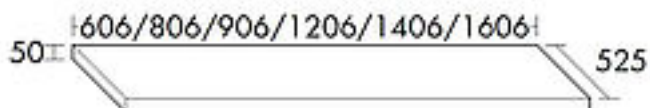

FORMAT Design Konsolenplatte WPFV

FORMAT Design Konsolenplatte WPFV

606x525x50mm, weiß matt

Technische Daten und Varianten

Höhe x Tiefe mm	Breite mm	Art.-Nr.
250 x 525	606	FOWPFV060...
	806	FOWPFV080...
	906	FOWPFV090...
	1206	FOWPFV120...
	1406	FOWPFV140...
	1606	FOWPFV160...