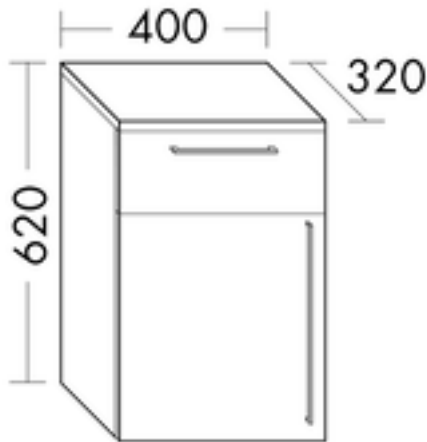

FORMAT Design Unterschrank USAO040L/USAO040R

FORMAT Design Unterschrank USAO040L/USAO040R

1 Tür, 1 Schublade, 1 Glaseinlegeboden, inklusive Abdeckplatte

FOUSAO040...L

Technische Daten und Varianten

Maß (H x T x B) mm	Türanschlag	Art.-Nr.
620 x 320 x 400	links	FOUSAO040...L
	rechts	FOUSAO040...R

Maßanfertigung möglich (Breite: 300 – 400 mm)

FORMAT Design Badmöbel

Sie haben die Auswahl zwischen 14 Frontfarben mit dazugehörigem Korpus.

Kombinationen von innen nach außen: MDF-Trägerplatte/Thermoformfolie