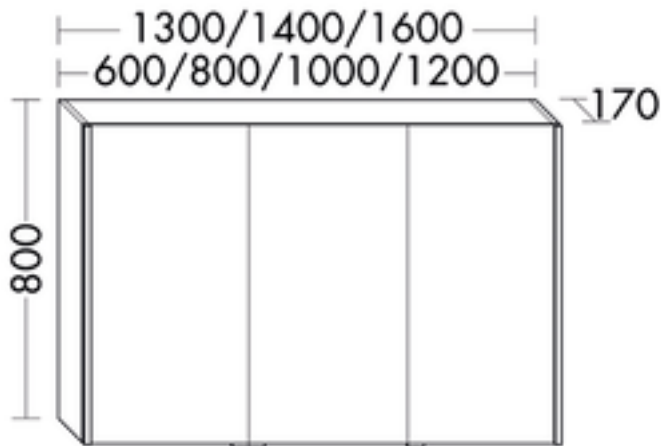

FORMAT Design LED-Spiegelschrank SPKV

FORMAT Design LED-Spiegelschrank SPKV

Vertikale LED-Beleuchtung, Spiegeltüren beidseitig verspiegelt, 4250 K, Glaseinlegeböden, Schalter-/ Steckdosenelement, IP 24, Energieeffizienzklasse A

FOSPKV060...

Technische Daten und Varianten

Höhe x Tiefe mm	Breite mm	LED W	Türen / Anschlag	Art.-Nr.
800 x 170	600	2 x 7,5	2	FOSPKV060...
800 x 170	800	2 x 7,5	2	FOSPKV080...
800 x 170	900	2 x 7,5	2	FOSPKV090...
800 x 170	1000	2 x 7,5	2	FOSPKV100...
800 x 170	1200	2 x 7,5	3 / links	FOSPKV120..L.
			3 / rechts	FOSPKV120...R
800 x 170	1300	2 x 7,5	3 / links	FOSPKV130...L
			3 / rechts	FOSPKV130...R
800 x 170	1400	2 x 7,5	3 / links	FOSPKV140...L
			3 / rechts	FOSPKV140...R
800 x 170	1600	2 x 7,5	4	FOSPKV160...

Holzmaserung

Front: vertikal

bei Hochschränken, halbhohen Schränken, Unterschränken und Hängeschränken, horizontal bei Sideboards und Waschtischunterschränken

Korpus: vertikal

Aus produktionstechnischen Gründen ist ein durchgängiger Maserungsverlauf nicht möglich.