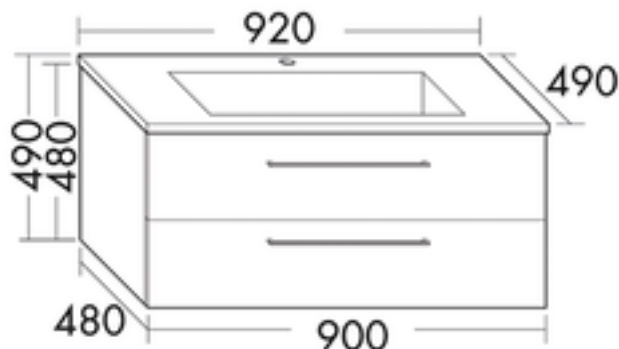

### FORMAT Design Mineralguss-Waschtisch inkl. WTU SFOU092

Muldentiefe 120 mm, Beckenmaß 620 x 330 mm, Waschtisch-Unterschrank: 1 Schublade oben mit Siphonausschnitt, 1 Auszug unten mit Innenteilung, inkl. Raumparsiphon

### Technische Daten und Varianten

Maß (H x T) mm	Maß (B) mm	Beckenmaß mm	Art.-Nr.
490 x 490	920	620 x 330	FOSFOU092...