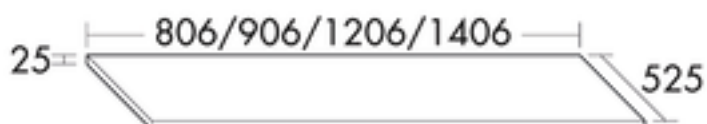

FORMAT Design Konsolenplatte KOBN

FORMAT Design Konsolenplatte KOBN

mit Metallkonsolen, ABS-Dickkante

FOKOBN060...

Technische Daten und Varianten

Höhe x Tiefe mm	Breite mm	Art.-Nr.
25 x 525	606	FOKOBN060...
	806	FOKOBN080...
	906	FOKOBN090...
	1206	FOKOBN120...
	1406	FOKOBN140...
	1606	FOKOBN160...