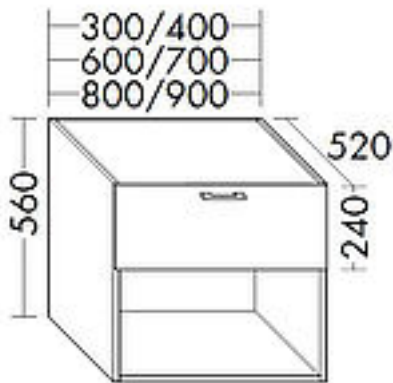

FORMAT Design Unterschrank WYCQ

FORMAT Design Unterschrank WYCQ

300x560x520mm, we hochglänzend, 1 Auszug

Technische Daten und Varianten

Breite x Tiefe mm	Farbe	Art.-Nr.
300 x 560	Weiß hochglanz	FO18100630102
	Anthrazit hochglanz	FO18100630103
	Weiß matt	FO18100630101
	Marone Dekor Trüffel	FO18100630104
	Basaltgrau matt	FO18100630105
	Eiche Dekor Flanell	FO18100630106
	Eiche Dekor Merino	FO18100630107
	Frassino Dekor Cappucino	FO18100630108
	Leinengrau hochglanz	FO18100630109
	Eiche Dekor Cashmere	FO18100630110
	Tectona Dekor Zimt	FO18100630111
	Graphit Softmatt	FO18100630112
	Eiche Dekor Urban	FO18100630113
	Eiche Dekor Rost	FO18100630114
400 x 560	Weiß hochglanz	FO18100630202
	Anthrazit hochglanz	FO18100630203
	Weiß matt	FO18100630201