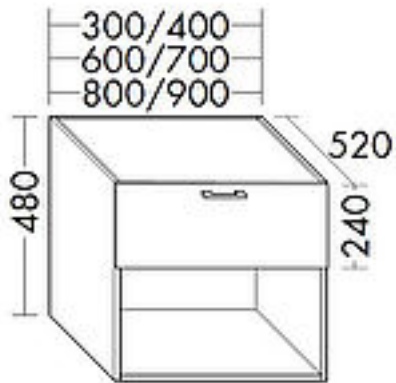

## FORMAT Design Unterschrank WYCP

### FORMAT Design Unterschrank WYCP

300x480x520mm, we hochglänzend, 1 Auszug

### Technische Daten und Varianten

Breite x Tiefe mm	Farbe	Art.-Nr.
300 x 480	Weiß hochglanz	FO18100620102
	Anthrazit hochglanz	FO18100620103
	Weiß matt	FO18100620101
	Marone Dekor Trüffel	FO18100620104
	Basaltgrau matt	FO18100620105
	Eiche Dekor Flanell	FO18100620106
	Eiche Dekor Merino	FO18100620107
	Frassino Dekor Cappucino	FO18100620108
	Leinengrau hochglanz	FO18100620109
	Eiche Dekor Cashmere	FO18100620110
	Tectona Dekor Zimt	FO18100620111
	Graphit Softmatt	FO18100620112
	Eiche Dekor Urban	FO18100620113
	Eiche Dekor Rost	FO18100620114
400 x 480	Weiß hochglanz	FO18100620202
	Anthrazit hochglanz	FO18100620203
	Weiß matt	FO18100620201