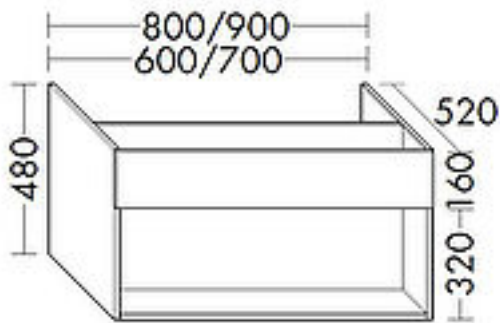

FORMAT Design WT-Unterschrank WYCO

FORMAT Design WT-Unterschrank WYCO

600x480x520mm, w hg, 1 Frontbl, off. Fa

Technische Daten und Varianten

Breite x Tiefe mm	Farbe	Art.-Nr.
300 x 480	Weiß hochglanz	FO18100610102
	Anthrazit hochglanz	FO18100610103
	Weiß matt	FO18100610101
	Marone Dekor Trüffel	FO18100610104
	Basaltgrau matt	FO18100610105
	Eiche Dekor Flanell	FO18100610106
	Eiche Dekor Merino	FO18100610107
	Frassino Dekor Cappucino	FO18100610108
	Leinengrau hochglanz	FO18100610109
	Eiche Dekor Cashmere	FO18100610110
	Tectona Dekor Zimt	FO18100610111
	Graphit Softmatt	FO18100610112
	Eiche Dekor Urban	FO18100610113
	Eiche Dekor Rost	FO18100610114
400 x 480	Weiß hochglanz	FO18100610202
	Anthrazit hochglanz	FO18100610203
	Weiß matt	FO18100610201