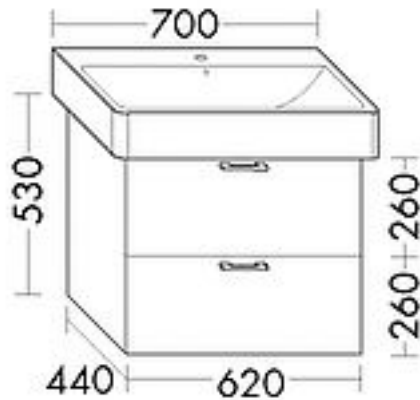

FORMAT Design WT-Unterschrank WXSZ062

FORMAT Design WT-Unterschrank WXSZ062

620x530x440mm, 1 L/1 Ausz., we hochgl.

Technische Daten und Varianten

Farbe	Art.-Nr.
Weiß hochglanz	FO18100590002
Anthrazit hochglanz	FO18100590003
Weiß matt	FO18100590001
Marone Dekor Trüffel	FO18100590004
Basaltgrau matt	FO18100590005
Eiche Dekor Flanell	FO18100590006
Eiche Dekor Merino	FO18100590007
Frassino Dekor Cappucino	FO18100590008
Leinengrau hochglanz	FO18100509009
Eiche Dekor Cashmere	FO18100590010
Tectona Dekor Zimt	FO18100590011
Graphit Softmatt	FO18100590012
Eiche Dekor Urban	FO18100509013
Eiche Dekor Rost	FO18100590014