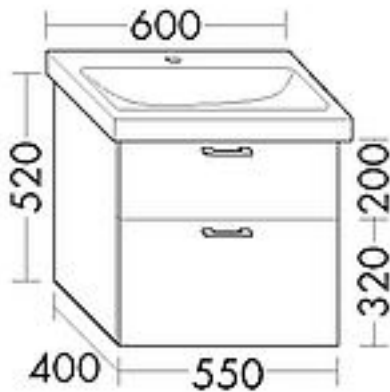

FORMAT Design WT-Unterschrank WXNZ

FORMAT Design WT-Unterschrank WXNZ

550x520x400mm, w hochgl., 1 Lade/1 Ausz.

Technische Daten und Varianten

Breite mm	Farbe	Art.-Nr.
550	Weiß hochglanz	FO18100530102
	Anthrazit hochglanz	FO18100530103
	Weiß matt	FO18100530101
	Marone Dekor Trüffel	FO18100530104
	Basaltgrau matt	FO18100530105
	Eiche Dekor Flanell	FO18100530106
	Eiche Dekor Merino	FO18100530107
	Frassino Dekor Cappucino	FO18100530108
	Leinengrau hochglanz	FO18100530109
	Eiche Dekor Cashmere	FO18100530110
	Tectona Dekor Zimt	FO18100530111
	Graphit Softmatt	FO18100530112
	Eiche Dekor Urban	FO18100530113
	Eiche Dekor Rost	FO18100530114
700	Weiß hochglanz	FO18100530202
	Anthrazit hochglanz	FO18100530203
	Weiß matt	FO18100530201