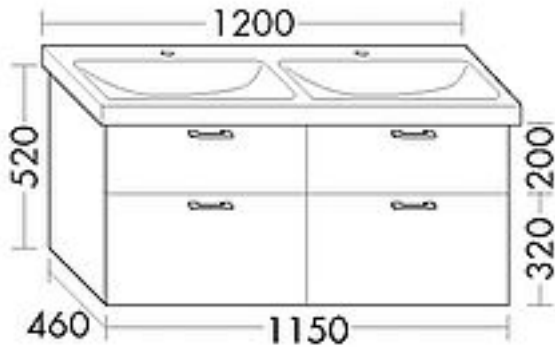

FORMAT Design WT-Unterschrank WXNX

FORMAT Design WT-Unterschrank WXNX

1150x520x460mm, 2 SL/2 Ausz., we hochgl.

Technische Daten und Varianten

Farbe	Art.-Nr.
Weiß hochglanz	FO18100520002
Anthrazit hochglanz	FO18100520003
Weiß matt	FO18100520001
Marone Dekor Trüffel	FO18100520004
Basaltgrau matt	FO18100520005
Eiche Dekor Flanell	FO18100520006
Eiche Dekor Merino	FO18100520007
Frassino Dekor Cappucino	FO18100520008
Leinengrau hochglanz	FO18100520009
Eiche Dekor Cashmere	FO18100520010
Tectona Dekor Zimt	FO18100520011
Graphit Softmatt	FO18100520012
Eiche Dekor Urban	FO18100520013
Eiche Dekor Rost	FO18100520014